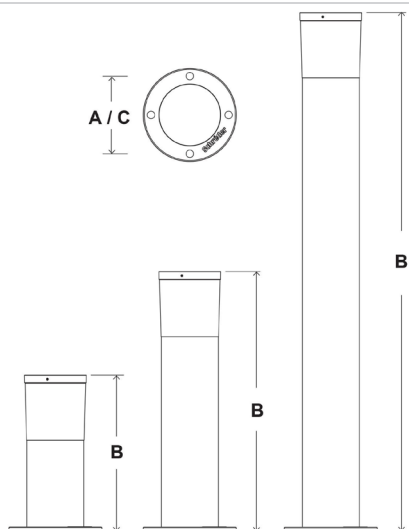

DIMENSIUNI ȘI MONTAJ

AxBxC (mm | inch)	CITRINE MICRO - 110x300x110 | 4.3x11.8x4.3 CITRINE MINI - 110x500x110 | 4.3x19.7x4.3 CITRINE MIDI - 110x1000x110 | 4.3x39.4x4.3

Greutate (kg | lbs)	CITRINE MICRO - 2 | 4.4 CITRINE MINI - 2.7 | 5.9 CITRINE MIDI - 4.3 | 9.5

Posibilități de montaj	Montaj la sol Montaj încadrat în beton Montaj cu armatură de fundare Montaj pe perete