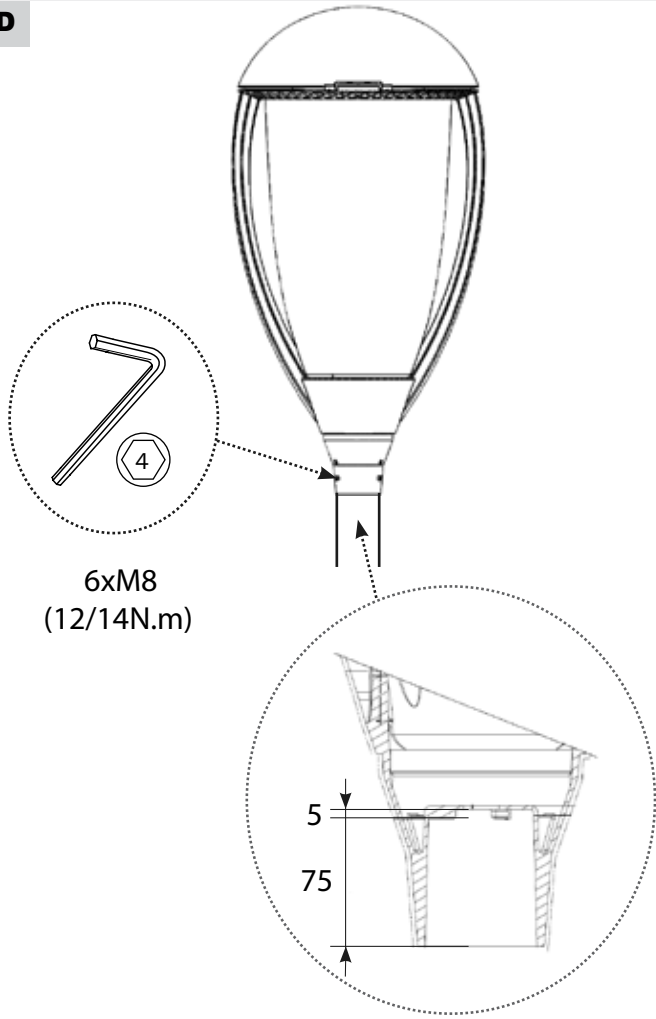

Schröder

INOA LED

Installation instructions

ENG	INSTALLATION INSTRUCTIONS	ITA	ISTRUZIONI DI INSTALLAZIONE	NLD	INSTALLATIE INSTRUCTIES	DAN	INSTALLATIONSVEJLEDNING	HUN	TELEPÍTÉSI ÚTMUTATÓ
DEU	INSTALLATIONSANLEITUNG	POL	INSTRUKCJE MONTAŻU	RUS	Инструкции по установке	RON	INSTRUCȚIUNI DE INSTALARE	CHI	安装说明
FRA	INSTRUCTIONS DE MONTAGE	SPA	INSTRUCCIONES DE INSTALACIÓN	POR	INSTRUÇÕES DE INSTALAÇÃO	SWE	INSTALLATIONSANVISNING	UKR	Інструкції з монтажу
SRP	UPUTSTVA ZA INSTALACIJU	AR	تعليمات التركيب						

	Inoa LED Short Cap	Inoa LED Long Cap
A	903 mm	903 mm
B	431 mm	618 mm
C _x S	0.231m ²	0.231m ²
kg	11.5 Kg	15 kg

D**E 1****E 2**