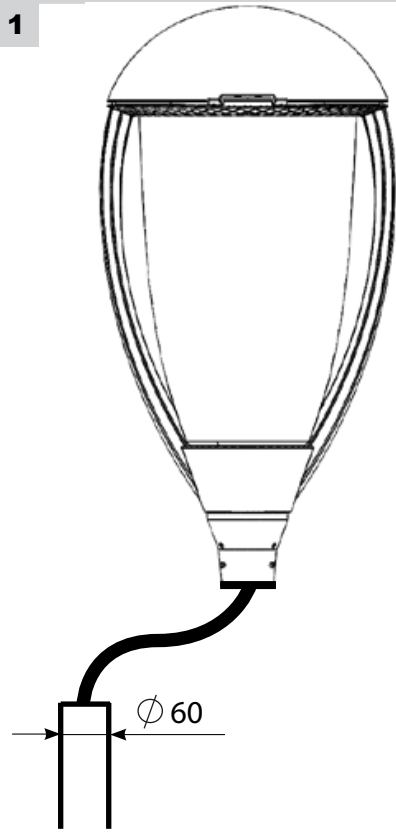

Schröder

INOA LED

Installation instructions

ENG	INSTALLATION INSTRUCTIONS	ITA	ISTRUZIONI DI INSTALLAZIONE	NLD	INSTALLATIE INSTRUCTIES	DAN	INSTALLATIONSVEJLEDNING	HUN	TELEPÍTÉSI ÚTMUTATÓ
DEU	INSTALLATIONSANLEITUNG	POL	INSTRUKCJE MONTAŻU	RUS	Инструкции по установке	RON	INSTRUCȚIUNI DE INSTALARE	CHI	安装说明
FRA	INSTRUCTIONS DE MONTAGE	SPA	INSTRUCCIONES DE INSTALACIÓN	POR	INSTRUÇÕES DE INSTALAÇÃO	SWE	INSTALLATIONSANVISNING	UKR	Інструкції з монтажу
SRP	UPUTSTVA ZA INSTALACIJU	AR	تعليمات التركيب						

	Inoa LED Short Cap	Inoa LED Long Cap
A	903 mm	903 mm
B	431 mm	618 mm
C _x S	0.231m ²	0.231m ²
kg	11.5 Kg	15 kg

D**E 1****E 2**