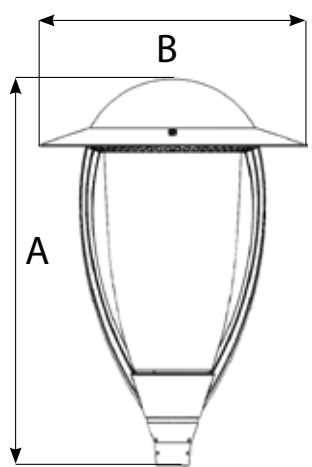

Schröder

INOA LED

Installation instructions

ENG	INSTALLATION INSTRUCTIONS	ITA	ISTRUZIONI DI INSTALLAZIONE	NLD	INSTALLATIE INSTRUCTIES	DAN	INSTALLATIONSVEJLEDNING	HUN	TELEPÍTÉSI ÚTMUTATÓ
DEU	INSTALLATIONSANLEITUNG	POL	INSTRUKCJE MONTAŻU	RUS	Инструкции по установке	RON	INSTRUCȚIUNI DE INSTALARE	CHI	安装说明
FRA	INSTRUCTIONS DE MONTAGE	SPA	INSTRUCCIONES DE INSTALACIÓN	POR	INSTRUÇÕES DE INSTALAÇÃO	SWE	INSTALLATIONSANVISNING	UKR	Інструкції з монтажу
SRP	UPUTSTVA ZA INSTALACIJU	AR	تعليمات التركيب						

	Inoa LED Short Cap	Inoa LED Long Cap
A	903 mm	903 mm
B	431 mm	618 mm
C _x S	0.231m ²	0.231m ²
kg	11.5 Kg	15 kg

D**E 1****E 2**