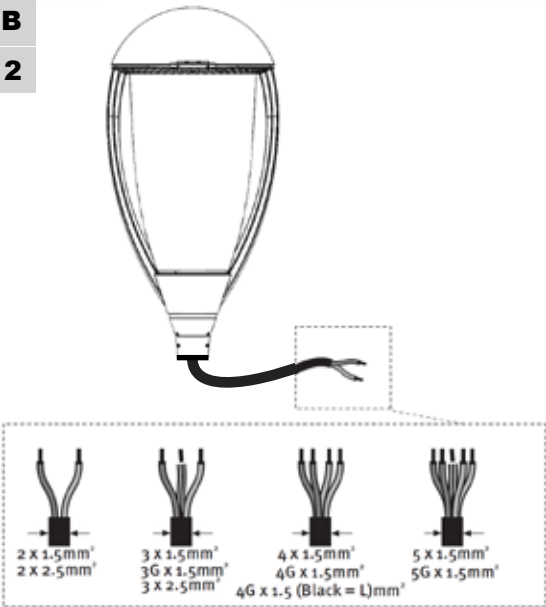

Schröder

INOA LED

Installation instructions

ENG	INSTALLATION INSTRUCTIONS	ITA	ISTRUZIONI DI INSTALLAZIONE	NLD	INSTALLATIE INSTRUCTIES	DAN	INSTALLATIONSVEJLEDNING	HUN	TELEPÍTÉSI ÚTMUTATÓ
DEU	INSTALLATIONSANLEITUNG	POL	INSTRUKCJE MONTAŻU	RUS	Инструкции по установке	RON	INSTRUCȚIUNI DE INSTALARE	CHI	安装说明
FRA	INSTRUCTIONS DE MONTAGE	SPA	INSTRUCCIONES DE INSTALACIÓN	POR	INSTRUÇÕES DE INSTALAÇÃO	SWE	INSTALLATIONSANVISNING	UKR	Інструкції з монтажу
SRP	UPUTSTVA ZA INSTALACIJU	AR	تعليمات التركيب						

	Inoa LED Short Cap	Inoa LED Long Cap
A	903 mm	903 mm
B	431 mm	618 mm
C _x S	0.231m ²	0.231m ²
kg	11.5 Kg	15 kg

D**E 1****E 2**