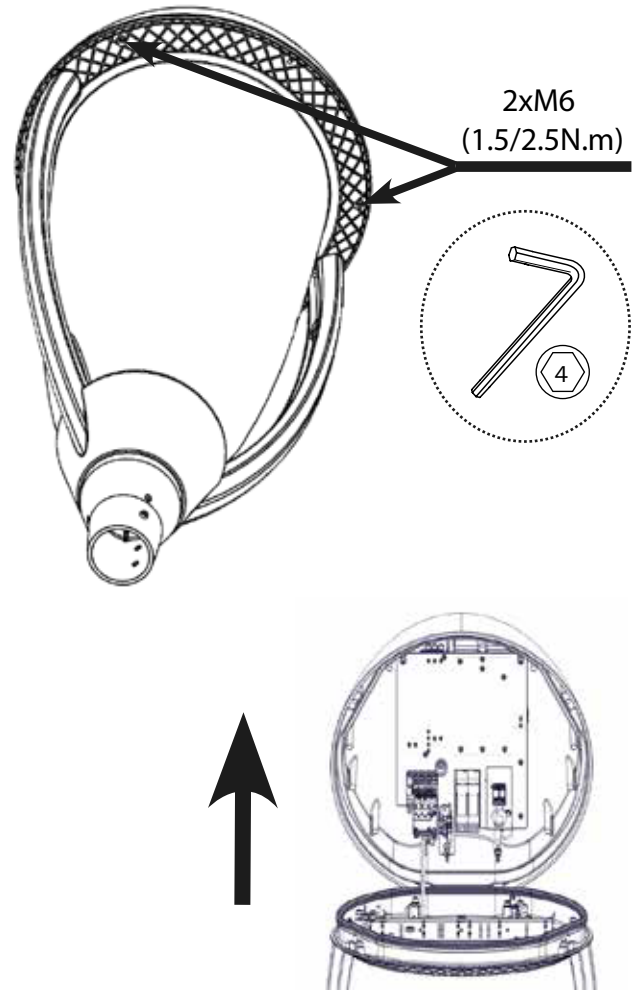

Schröder

INOA LED

Installation instructions

ENG	INSTALLATION INSTRUCTIONS	ITA	ISTRUZIONI DI INSTALLAZIONE	NLD	INSTALLATIE INSTRUCTIES	DAN	INSTALLATIONSVEJLEDNING	HUN	TELEPÍTÉSI ÚTMUTATÓ
DEU	INSTALLATIONSANLEITUNG	POL	INSTRUKCJE MONTAŻU	RUS	Инструкции по установке	RON	INSTRUCȚIUNI DE INSTALARE	CHI	安装说明
FRA	INSTRUCTIONS DE MONTAGE	SPA	INSTRUCCIONES DE INSTALACIÓN	POR	INSTRUÇÕES DE INSTALAÇÃO	SWE	INSTALLATIONSANVISNING	UKR	Інструкції з монтажу
SRP	UPUTSTVA ZA INSTALACIJU	AR	تعليمات التركيب						

	Inoa LED Short Cap	Inoa LED Long Cap
A	903 mm	903 mm
B	431 mm	618 mm
C _x S	0.231m ²	0.231m ²
kg	11.5 Kg	15 kg

D**E 1****E 2**