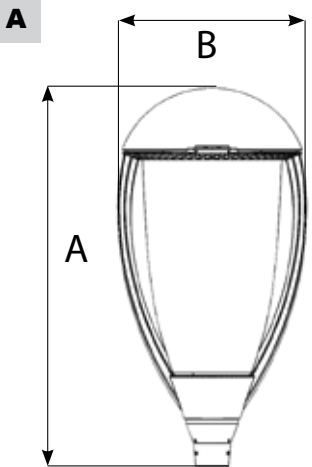

Schröder

INOA LED

Installation instructions

ENG	INSTALLATION INSTRUCTIONS	ITA	ISTRUZIONI DI INSTALLAZIONE	NLD	INSTALLATIE INSTRUCTIES	DAN	INSTALLATIONSVEJLEDNING	HUN	TELEPÍTÉSI ÚTMUTATÓ
DEU	INSTALLATIONSANLEITUNG	POL	INSTRUKCJE MONTAŻU	RUS	Инструкции по установке	RON	INSTRUCȚIUNI DE INSTALARE	CHI	安装说明
FRA	INSTRUCTIONS DE MONTAGE	SPA	INSTRUCCIONES DE INSTALACIÓN	POR	INSTRUÇÕES DE INSTALAÇÃO	SWE	INSTALLATIONSANVISNING	UKR	Інструкції з монтажу
SRP	UPUTSTVA ZA INSTALACIJU	AR	تعليمات التركيب						

	Inoa LED Short Cap	Inoa LED Long Cap
A	903 mm	903 mm
B	431 mm	618 mm
C _x S	0.231m ²	0.231m ²
kg	11.5 Kg	15 kg

D**E 1****E 2**